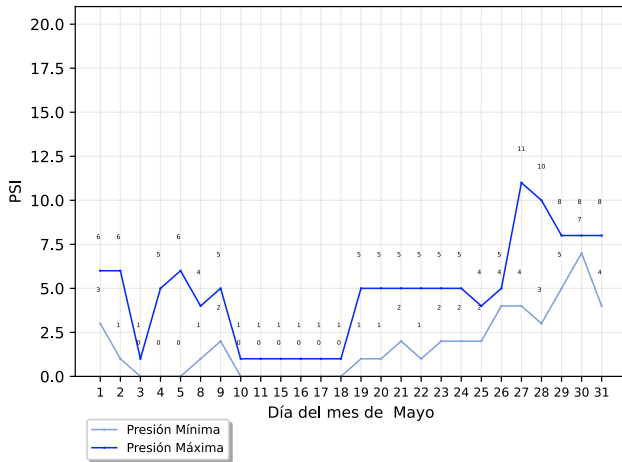

Parque Industrial Potros

Bugambilias, 22216 Tijuana, B.C.

Reporte mensual de detección

Mayo, 2026

Resumen

Arranques de motor

	Bomba Diesel	Bomba Electrica	Bomba Jockey
En mantenimiento	0	0	0
Fuera de mantenimiento	0	0	0
Total	0	0	0

Alertas generales

	Bomba Diesel	Bomba Electrica	Bomba Jockey
En mantenimiento	0	0	0
Fuera de mantenimiento	0	0	0
Total	0	0	0

Comportamiento de presión de sistema