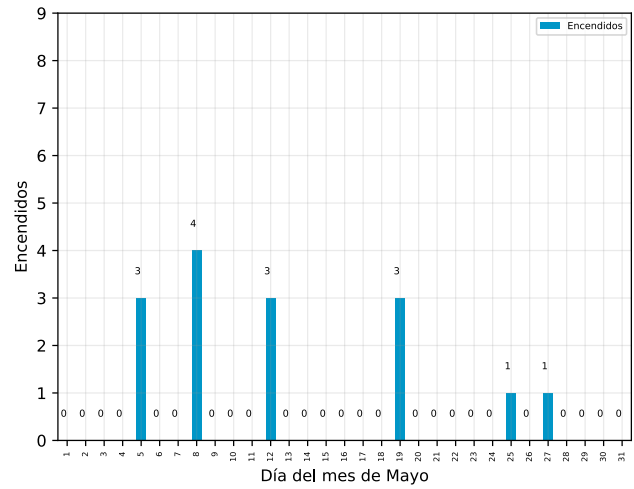

Conteo de arranques de bomba jockey

Detalle de arranques de motor

Arranques fuera de mantenimiento

Descripción	Equipo	Inicio	Restablecimiento	Duración (hh:mm:ss)
Arranque de Motor de Bomba	Bomba Diésel	Martes, 19 de mayo del 2026, a las 13:10:20	Martes, 19 de mayo del 2026, a las 13:36:39	00:26:19
Arranque de Motor de Bomba	Bomba Diésel	Martes, 12 de mayo del 2026, a las 13:02:34	Martes, 12 de mayo del 2026, a las 13:31:17	00:28:43
Arranque de Motor de Bomba	Bomba Diésel	Viernes, 8 de mayo del 2026, a las 11:06:33	Viernes, 8 de mayo del 2026, a las 11:07:36	00:01:03
Arranque de Motor de Bomba	Bomba Diésel	Martes, 5 de mayo del 2026, a las 13:09:35	Martes, 5 de mayo del 2026, a las 13:42:12	00:32:37