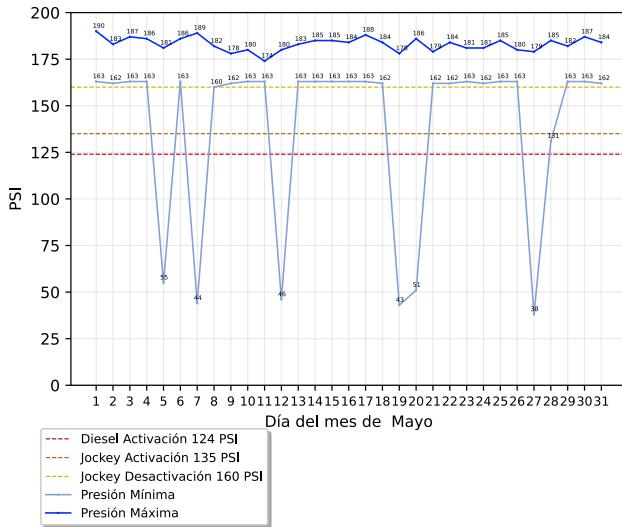

CPA LCEM

825 Cuautitlán - Zumpango, San Juan, 54760 Tealoyucan, Estado de México

Reporte mensual de detección

Mayo, 2026

Resumen

Arranques de motor

	Bomba Diesel	Bomba Electrica	Bomba Jockey
En mantenimiento	1	0	0
Fuera de mantenimiento	4	0	15
Total	5	0	15

Alertas generales

	Bomba Diesel	Bomba Electrica	Bomba Jockey
En mantenimiento	0	0	0
Fuera de mantenimiento	2	0	0
Total	2	0	0

Comportamiento de presión de sistema

Conteo de arranques de bomba jockey

Detalle de arranques de motor