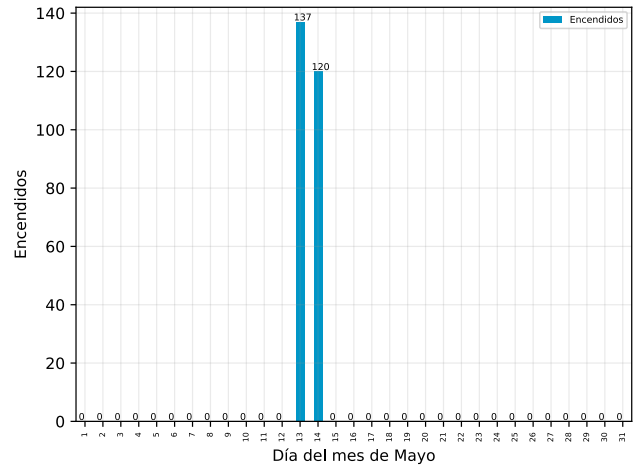

Alertas generales

	Bomba Diesel	Bomba Eléctrica	Bomba Jockey
En mantenimiento	0	0	0
Fuera de mantenimiento	2	0	0
Total	2	0	0

Comportamiento de presión de sistema

Conteo de arranques de bomba jockey

Arranques fuera de mantenimiento