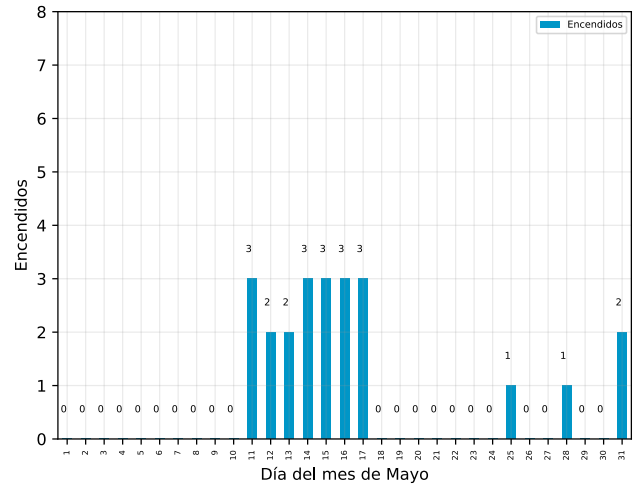

Conteo de arranques de bomba jockey

Detalle de arranques de motor

Arranques fuera de mantenimiento

Descripción	Equipo	Inicio	Restablecimiento	Duración (hh:mm:ss)
Arranque de Motor de Bomba	Bomba Diésel	Lunes, 11 de mayo del 2026, a las 12:12:32	Lunes, 11 de mayo del 2026, a las 12:22:38	00:10:06
Arranque de Motor de Bomba	Bomba Eléctrica	Lunes, 11 de mayo del 2026, a las 12:07:44	Lunes, 11 de mayo del 2026, a las 12:08:05	00:00:21

Arranques en mantenimiento

Descripción	Equipo	Inicio	Restablecimiento	Duración (hh:mm:ss)
No se registraron arranques en mantenimiento