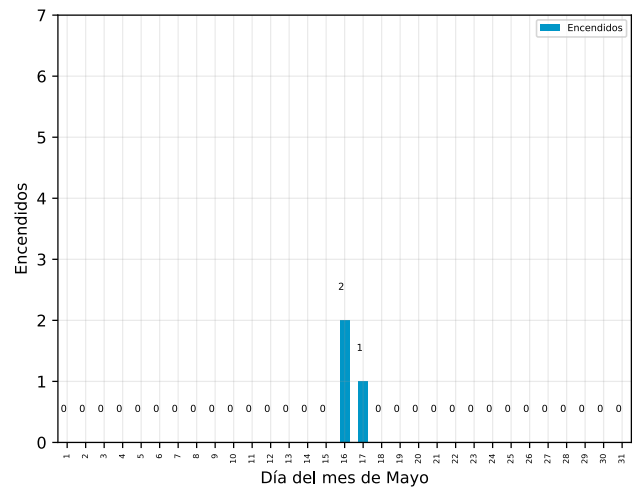

Conteo de arranques de bomba jockey

Detalle de arranques de motor

Arranques fuera de mantenimiento

Descripción	Equipo	Inicio	Restablecimiento	Duración (hh:mm:ss)
Arranque de Motor de Bomba	Bomba Diésel	Domingo, 24 de mayo del 2026, a las 14:19:43	Domingo, 24 de mayo del 2026, a las 14:31:05	00:11:22

Arranques en mantenimiento

Descripción	Equipo	Inicio	Restablecimiento	Duración (hh:mm:ss)
No se registraron arranques en mantenimiento