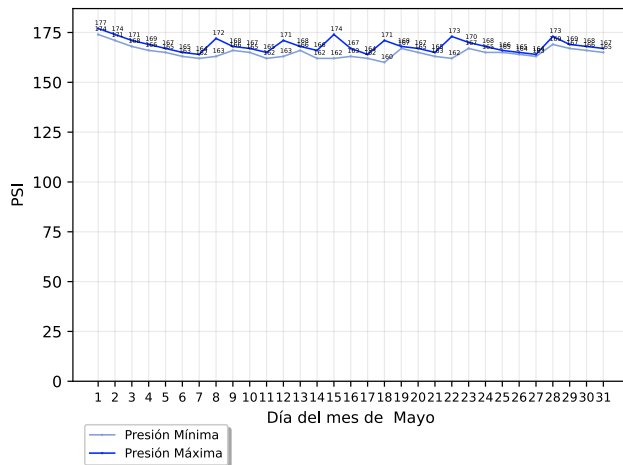

Reporte mensual de detección

Mayo, 2026

Resumen

Arranques de motor

	Bomba Diesel	Bomba Electrica	Bomba Jockey
En mantenimiento	6	0	0
Fuera de mantenimiento	0	0	9
Total	6	0	9

Alertas generales

	Bomba Diesel	Bomba Electrica	Bomba Jockey
En mantenimiento	3	0	0
Fuera de mantenimiento	1	0	1
Total	4	0	1

Alertas de panel de alarmas

	Alarmas de Fuego	Alarmas de Falla	Alarmas de Supervisión	Alarmas de Seguridad
En Mantenimiento	0	0	0	0
Fuera de Mantenimiento	1	0	0	0
Total	1	0	0	0

Comportamiento de presión de sistema