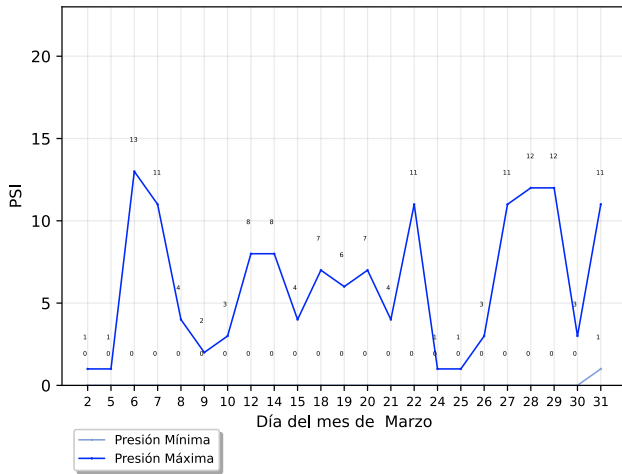

Parque Industrial Potros

Bugambilias, 22216 Tijuana, B.C.

Reporte mensual de detección

Marzo, 2026

Resumen

Arranques de motor

	Bomba Diesel	Bomba Electrica	Bomba Jockey
En mantenimiento	0	0	0
Fuera de mantenimiento	0	0	0
Total	0	0	0

Alertas generales

	Bomba Diesel	Bomba Electrica	Bomba Jockey
En mantenimiento	0	0	0
Fuera de mantenimiento	0	0	0
Total	0	0	0

Comportamiento de presión de sistema