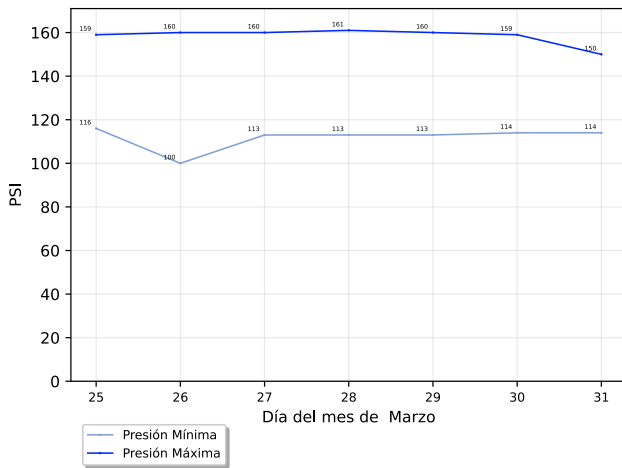

Haemonetics

Colinas 11731, Parque Industrial El Florido, Secc. Colinas, 22244 Tijuana, Baja California

Reporte mensual de detección

Marzo, 2026

Resumen

Arranques de motor

	Bomba Diesel	Bomba Electrica	Bomba Jockey
En mantenimiento	0	0	0
Fuera de mantenimiento	0	0	0
Total	0	0	0

Alertas generales

	Bomba Diesel	Bomba Electrica	Bomba Jockey
En mantenimiento	0	0	0
Fuera de mantenimiento	0	0	0
Total	0	0	0

Alertas de panel de alarmas

	Alarmas de Fuego	Alarmas de Falla	Alarmas de Supervisión	Alarmas de Seguridad
En Mantenimiento	0	0	0	0
Fuera de Mantenimiento	11	1	2	0
Total	11	1	2	0

Comportamiento de presión de sistema