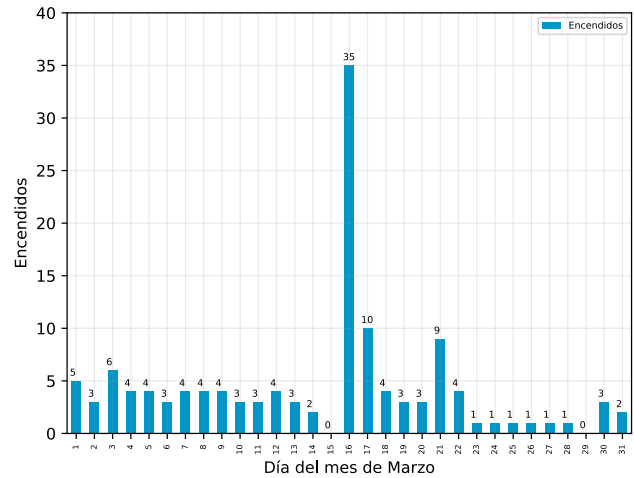

Reporte mensual de detección

Marzo, 2026

Resumen

Arranques de motor

	Bomba Diesel	Bomba Electrica	Bomba Jockey
En mantenimiento	2	0	2
Fuera de mantenimiento	4	0	126
Total	6	0	128

Alertas generales

	Bomba Diesel	Bomba Electrica	Bomba Jockey
En mantenimiento	1	0	0
Fuera de mantenimiento	5	0	0
Total	6	0	0

Comportamiento de presión de sistema

Conteo de arranques de bomba jockey

Detalle de arranques de motor

Arranques fuera de mantenimiento

Descripción	Equipo	Inicio	Restablecimiento	Duración (hh:mm:ss)
Arranque de Motor de Bomba	Bomba Diésel	Lunes, 30 de marzo del 2026, a las 11:46:55	Lunes, 30 de marzo del 2026, a las 11:47:39	00:00:44
Arranque de Motor de Bomba	Bomba Diésel	Lunes, 30 de marzo del 2026, a las 11:43:21	Lunes, 30 de marzo del 2026, a las 11:44:26	00:01:05
Arranque de Motor de Bomba	Bomba Diésel	Lunes, 30 de marzo del 2026, a las 11:15:15	Lunes, 30 de marzo del 2026, a las 11:15:25	00:00:10
Arranque de Motor de Bomba	Bomba Diésel	Sábado, 14 de marzo del 2026, a las 21:47:27	Domingo, 15 de marzo del 2026, a las 23:58:29	26:11:02