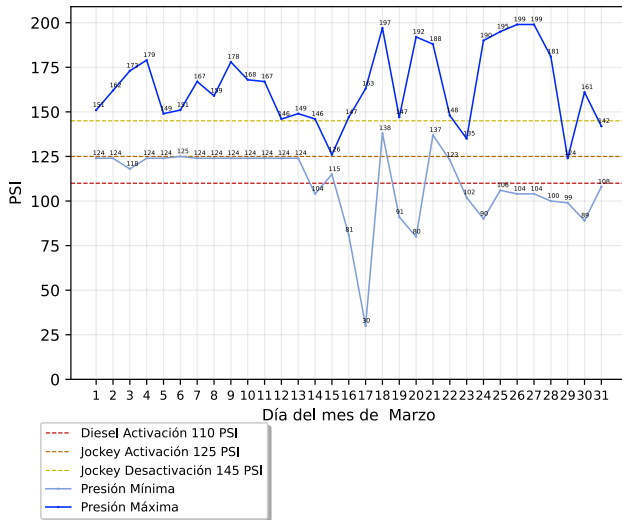

Reporte mensual de detección

Marzo, 2026

Resumen

Arranques de motor

	Bomba Diesel	Bomba Electrica	Bomba Jockey
En mantenimiento	2	0	2
Fuera de mantenimiento	4	0	126
Total	6	0	128

Alertas generales

	Bomba Diesel	Bomba Electrica	Bomba Jockey
En mantenimiento	1	0	0
Fuera de mantenimiento	5	0	0
Total	6	0	0

Comportamiento de presión de sistema

Conteo de arranques de bomba jockey

Detalle de arranques de motor

Arranques fuera de mantenimiento

Descripción	Equipo	Inicio	Restablecimiento	Duración (hh:mm:ss)
Arranque de Motor de Bomba	Bomba Diésel	Lunes, 30 de marzo del 2026, a las 11:46:55	Lunes, 30 de marzo del 2026, a las 11:47:39	00:00:44
Arranque de Motor de Bomba	Bomba Diésel	Lunes, 30 de marzo del 2026, a las 11:43:21	Lunes, 30 de marzo del 2026, a las 11:44:26	00:01:05
Arranque de Motor de Bomba	Bomba Diésel	Lunes, 30 de marzo del 2026, a las 11:15:15	Lunes, 30 de marzo del 2026, a las 11:15:25	00:00:10
Arranque de Motor de Bomba	Bomba Diésel	Sábado, 14 de marzo del 2026, a las 21:47:27	Domingo, 15 de marzo del 2026, a las 23:58:29	26:11:02

CPA TDC

12.5 km Via Gustavo Baz, Tlalnepantla, Estado de Mexico

Arranques en mantenimiento

Descripción	Equipo	Inicio	Restablecimiento	Duración (hh:mm:ss)
Arranque de Motor de Bomba	Bomba Diésel	Martes, 10 de marzo del 2026, a las 12:53:45	Martes, 10 de marzo del 2026, a las 13:19:33	00:25:48
Arranque de Motor de Bomba	Bomba Diésel	Martes, 3 de marzo del 2026, a las 11:55:28	Martes, 3 de marzo del 2026, a las 12:25:43	00:30:15