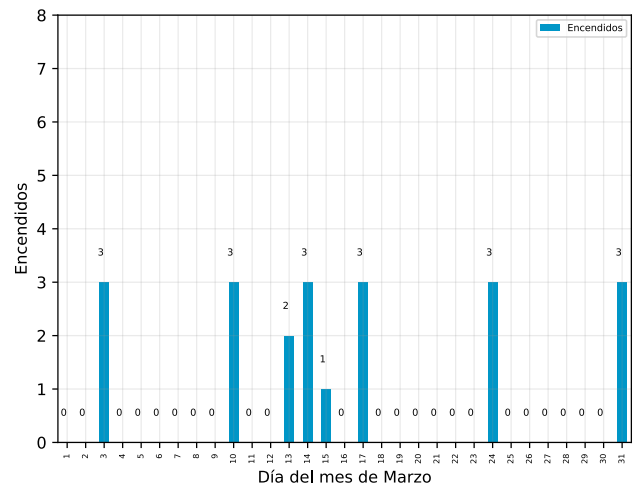

Alertas generales

	Bomba Diesel	Bomba Electrica	Bomba Jockey
En mantenimiento	0	0	0
Fuera de mantenimiento	1	0	0
Total	1	0	0

Comportamiento de presión de sistema

Conteo de arranques de bomba jockey

Detalle de arranques de motor