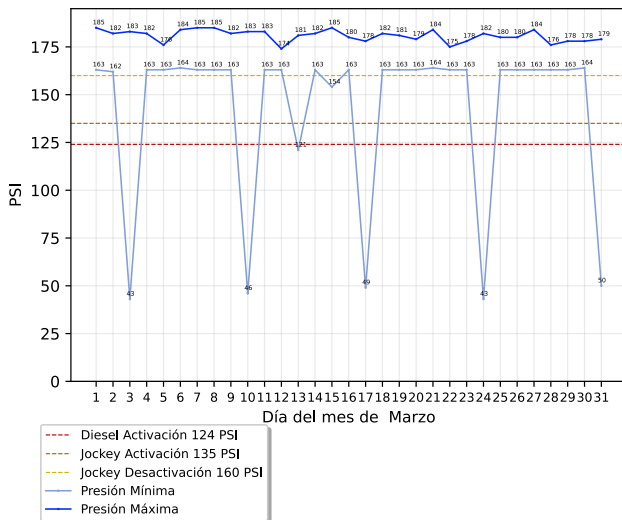

CPA LCEM

825 Cuautitlán - Zumpango, San Juan, 54760 Tealoyucan, Estado de México

Reporte mensual de detección

Marzo, 2026

Resumen

Arranques de motor

	Bomba Diesel	Bomba Electrica	Bomba Jockey
En mantenimiento	0	0	0
Fuera de mantenimiento	5	0	21
Total	5	0	21

Alertas generales

	Bomba Diesel	Bomba Electrica	Bomba Jockey
En mantenimiento	0	0	0
Fuera de mantenimiento	1	0	0
Total	1	0	0

Comportamiento de presión de sistema

Conteo de arranques de bomba jockey

Detalle de arranques de motor