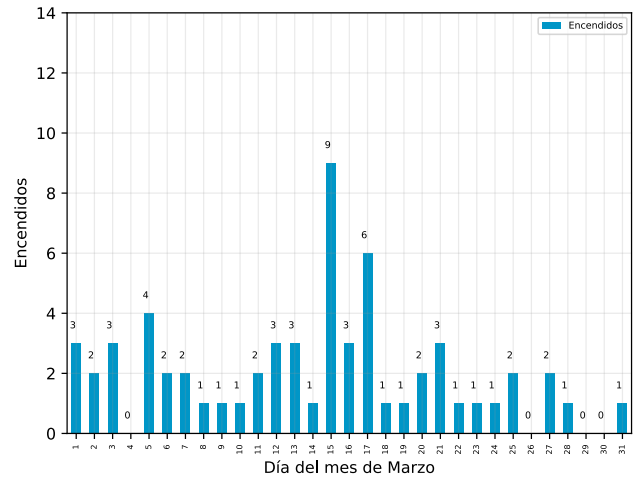

Conteo de arranques de bomba jockey

Detalle de arranques de motor

Arranques fuera de mantenimiento

Descripción	Equipo	Inicio	Restablecimiento	Duración (hh:mm:ss)
Arranque de Motor de Bomba	Bomba Diésel	Martes, 24 de marzo del 2026, a las 13:38:57	Martes, 24 de marzo del 2026, a las 13:58:57	00:20:00
Arranque de Motor de Bomba	Bomba Diésel	Martes, 17 de marzo del 2026, a las 13:42:22	Martes, 17 de marzo del 2026, a las 14:07:58	00:25:36
Arranque de Motor de Bomba	Bomba Diésel	Domingo, 15 de marzo del 2026, a las 04:26:18	Domingo, 15 de marzo del 2026, a las 04:51:07	00:24:49
Arranque de Motor de Bomba	Bomba Diésel	Martes, 10 de marzo del 2026, a las 13:31:42	Martes, 10 de marzo del 2026, a las 14:12:56	00:41:14