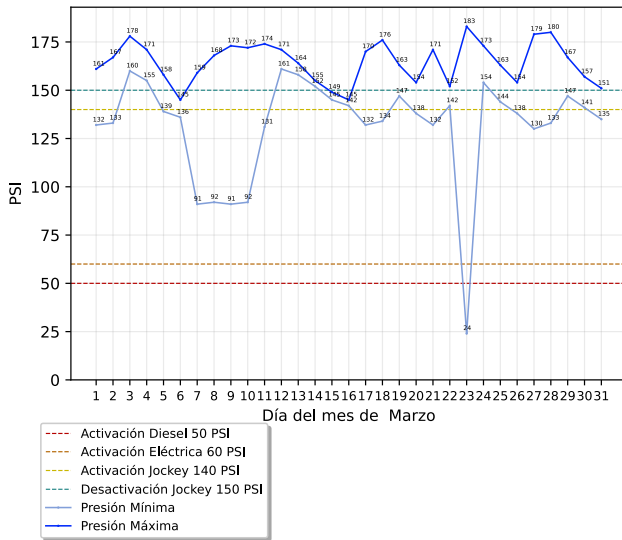

### Resumen

#### Arranques de motor

	Bomba Diesel	Bomba Eléctrica	Bomba Jockey
En mantenimiento	4	4	5
Fuera de mantenimiento	0	4	36
<b>Total</b>	<b>4</b>	<b>8</b>	<b>41</b>

#### Comportamiento de presión de sistema