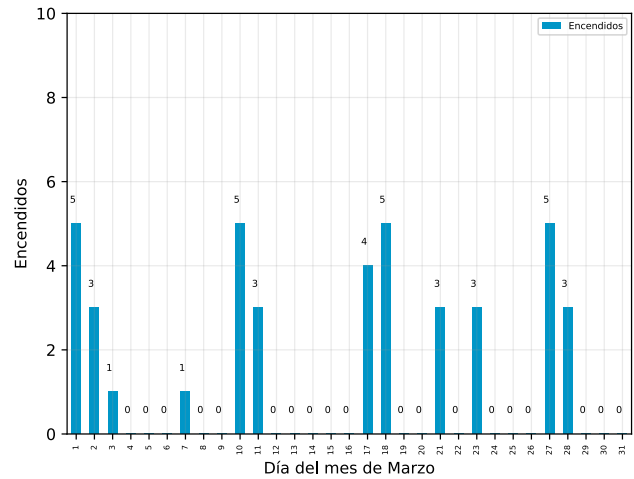

Conteo de arranques de bomba jockey

Detalle de arranques de motor

Arranques fuera de mantenimiento

Descripción	Equipo	Inicio	Restablecimiento	Duración (hh:mm:ss)
Arranque de Motor de Bomba	Bomba Eléctrica	Martes, 10 de marzo del 2026, a las 01:42:44	Martes, 10 de marzo del 2026, a las 01:42:52	00:00:08
Arranque de Motor de Bomba	Bomba Eléctrica	Lunes, 9 de marzo del 2026, a las 04:46:10	Lunes, 9 de marzo del 2026, a las 04:46:17	00:00:07
Arranque de Motor de Bomba	Bomba Eléctrica	Domingo, 8 de marzo del 2026, a las 05:54:46	Domingo, 8 de marzo del 2026, a las 05:54:53	00:00:07
Arranque de Motor de Bomba	Bomba Eléctrica	Domingo, 8 de marzo del 2026, a las 00:07:24	Domingo, 8 de marzo del 2026, a las 00:07:42	00:00:18