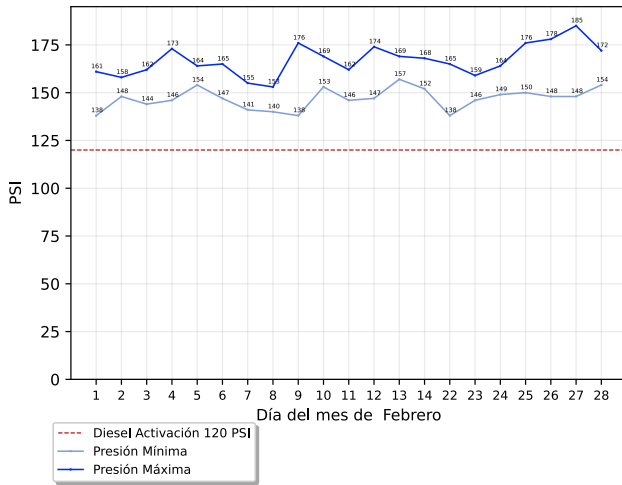

Smurfit-Kappa

Blvd. Apodaca 902 Technology Park, Apodaca, NL 66600

Reporte mensual de detección

Febrero, 2026

Resumen

Arranques de motor

	Bomba Diesel	Bomba Electrica	Bomba Jockey
En mantenimiento	0	0	0
Fuera de mantenimiento	0	0	0
Total	0	0	0

Alertas generales

	Bomba Diesel	Bomba Electrica	Bomba Jockey
En mantenimiento	0	0	0
Fuera de mantenimiento	1	0	0
Total	1	0	0

Comportamiento de presión de sistema

Conteo de arranques de bomba jockey

Arranques fuera de mantenimiento