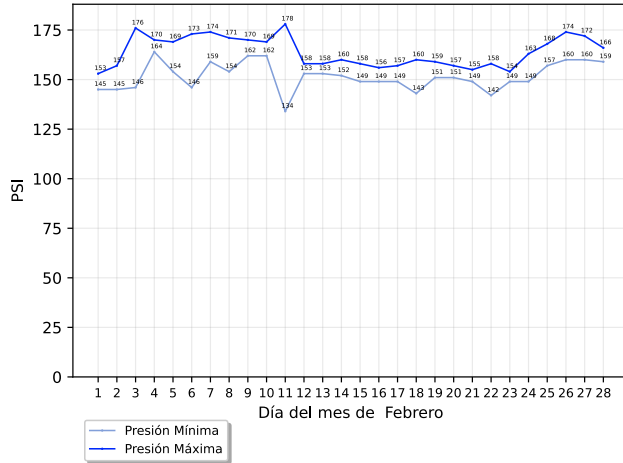

Reporte mensual de detección

Febrero, 2026

Resumen

Arranques de motor

	Bomba Diesel	Bomba Electrica	Bomba Jockey
En mantenimiento	0	0	0
Fuera de mantenimiento	6	0	15
Total	6	0	15

Alertas generales

	Bomba Diesel	Bomba Electrica	Bomba Jockey
En mantenimiento	0	0	0
Fuera de mantenimiento	2	0	2
Total	2	0	2

Comportamiento de presión de sistema

Conteo de arranques de bomba jockey

Detalle de arranques de motor

Arranques fuera de mantenimiento

Descripción	Equipo	Inicio	Restablecimiento	Duración (hh:mm:ss)
Arranque de Motor de Bomba	Bomba Diésel	Martes, 24 de febrero del 2026, a las 14:06:56	Martes, 24 de febrero del 2026, a las 14:36:48	00:29:52
Arranque de Motor de Bomba	Bomba Diésel	Miércoles, 18 de febrero del 2026, a las 15:21:38	Miércoles, 18 de febrero del 2026, a las 15:51:20	00:29:42
Arranque de Motor de Bomba	Bomba Diésel	Miércoles, 11 de febrero del 2026, a las 13:49:21	Miércoles, 11 de febrero del 2026, a las 14:19:25	00:30:04
Arranque de Motor de Bomba	Bomba Diésel	Viernes, 6 de febrero del 2026, a las 11:13:05	Viernes, 6 de febrero del 2026, a las 11:42:50	00:29:45
Arranque de Motor de Bomba	Bomba Diésel	Viernes, 6 de febrero del 2026, a las 11:10:58	Viernes, 6 de febrero del 2026, a las 11:11:05	00:00:07