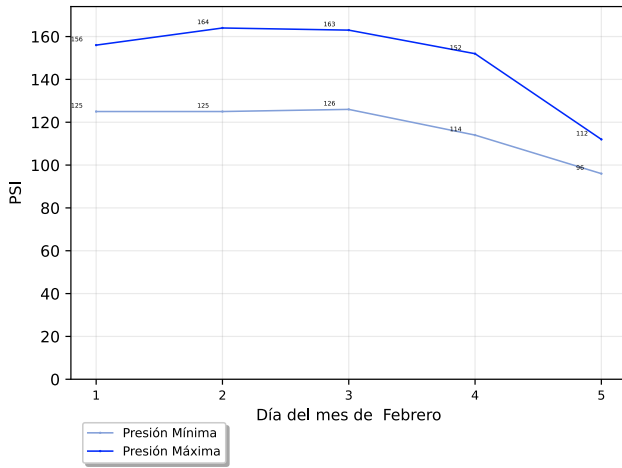

Haemonetics

Colinas 11731, Parque Industrial El Florido, Secc. Colinas, 22244 Tijuana, Baja California

Reporte mensual de detección

Febrero, 2026

Resumen

Arranques de motor

	Bomba Diesel	Bomba Electrica	Bomba Jockey
En mantenimiento	0	0	0
Fuera de mantenimiento	0	0	0
Total	0	0	0

Alertas generales

	Bomba Diesel	Bomba Electrica	Bomba Jockey
En mantenimiento	0	0	0
Fuera de mantenimiento	0	0	0
Total	0	0	0

Alertas de panel de alarmas

	Alarmas de Fuego	Alarmas de Falla	Alarmas de Supervisión	Alarmas de Seguridad
En Mantenimiento	0	0	0	0
Fuera de Mantenimiento	3	0	1	0
Total	3	0	1	0

Comportamiento de presión de sistema