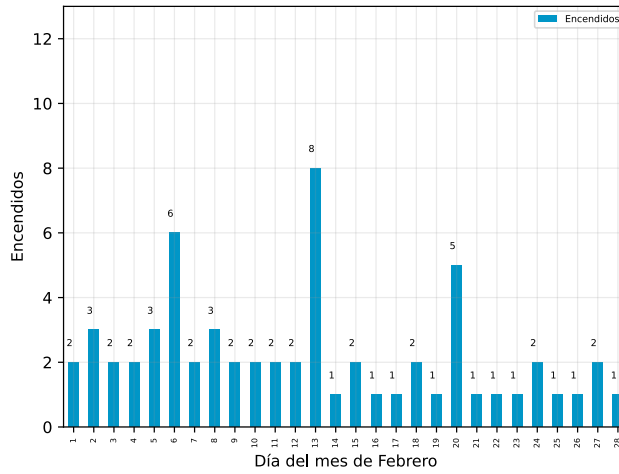

CPA Administracion PIT 4

Carr. Guadalajara - Chapala #9999, C.P. 45672 Zapote del Valle, JALISCO

Reporte mensual de detección

Febrero, 2026

Resumen

Arranques de motor

	Bomba Diesel	Bomba Electrica	Bomba Jockey
En mantenimiento	0	0	4
Fuera de mantenimiento	0	0	58
Total	0	0	62

Alertas generales

	Bomba Diesel	Bomba Electrica	Bomba Jockey
En mantenimiento	0	0	1
Fuera de mantenimiento	0	0	7
Total	0	0	8

Conteo de arranques de bomba jockey

Arranques fuera de mantenimiento

Descripción	Equipo	Inicio	Restablecimiento	Duración (hh:mm:ss)

No se registraron arranques fuera de mantenimiento

Arranques en mantenimiento

Descripción	Equipo	Inicio	Restablecimiento	Duración (hh:mm:ss)

No se registraron arranques en mantenimiento