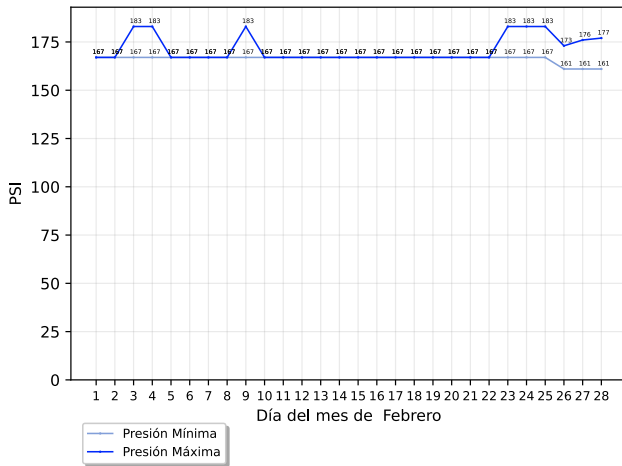

Coppel CEDIS MXLI IMPOR. 41269

Calzada Cety 4001, Computas, 21218, Mexicali, Baja California

Reporte mensual de detección

Febrero, 2026

Resumen

Arranques de motor

	Bomba Diesel	Bomba Eléctrica	Bomba Jockey
En mantenimiento	4	2	2
Fuera de mantenimiento	0	0	1004
Total	4	2	1006

Alertas generales

	Bomba Diesel	Bomba Eléctrica	Bomba Jockey
En mantenimiento	0	0	0
Fuera de mantenimiento	0	0	0
Total	0	0	0

Comportamiento de presión de sistema