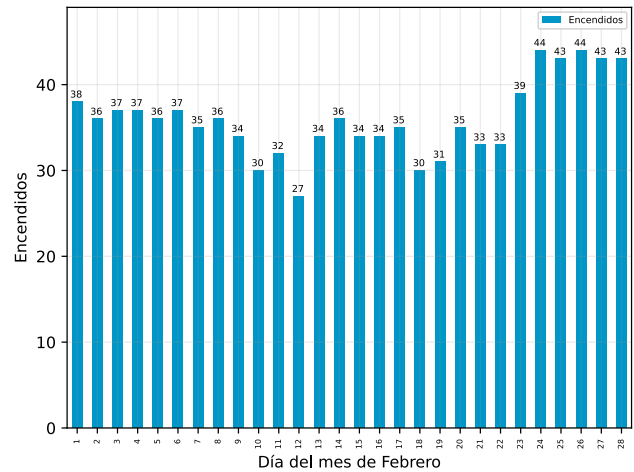

Alertas generales

	Bomba Diesel	Bomba Eléctrica	Bomba Jockey
En mantenimiento	0	0	0
Fuera de mantenimiento	0	0	0
Total	0	0	0

Comportamiento de presión de sistema

Conteo de arranques de bomba jockey

Detalle de arranques de motor