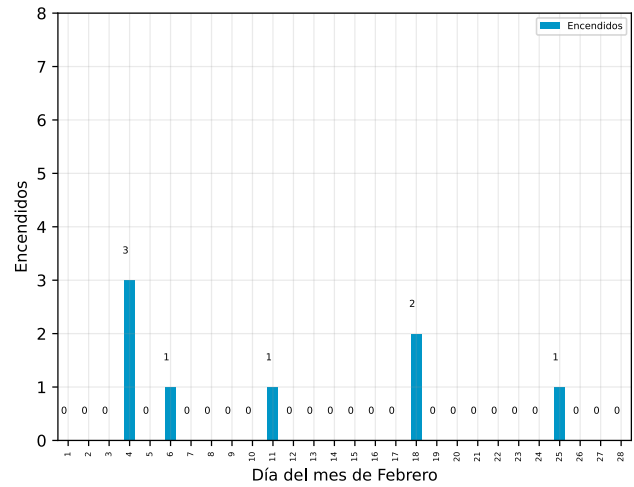

Conteo de arranques de bomba jockey

Detalle de arranques de motor

Arranques fuera de mantenimiento

Descripción	Equipo	Inicio	Restablecimiento	Duración (hh:mm:ss)

No se registraron arranques fuera de mantenimiento

Arranques en mantenimiento

Descripción	Equipo	Inicio	Restablecimiento	Duración (hh:mm:ss)
Arranque de Motor de Bomba	Bomba Diésel	Miércoles, 25 de febrero del 2026, a las 14:08:36	Miércoles, 25 de febrero del 2026, a las 14:39:57	00:31:21