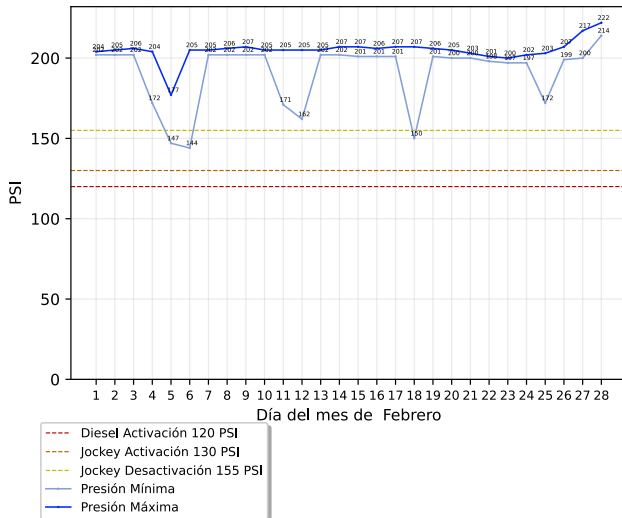

Amazon MTY 1 ATPB012

NL70 107, 66627 N.L.

Reporte mensual de detección

Febrero, 2026

Resumen

Arranques de motor

	Bomba Diesel	Bomba Electrica	Bomba Jockey
En mantenimiento	6	0	8
Fuera de mantenimiento	0	0	0
Total	6	0	8

Alertas generales

	Bomba Diesel	Bomba Electrica	Bomba Jockey
En mantenimiento	2	0	0
Fuera de mantenimiento	0	0	0
Total	2	0	0

Comportamiento de presión de sistema

Conteo de arranques de bomba jockey

Detalle de arranques de motor