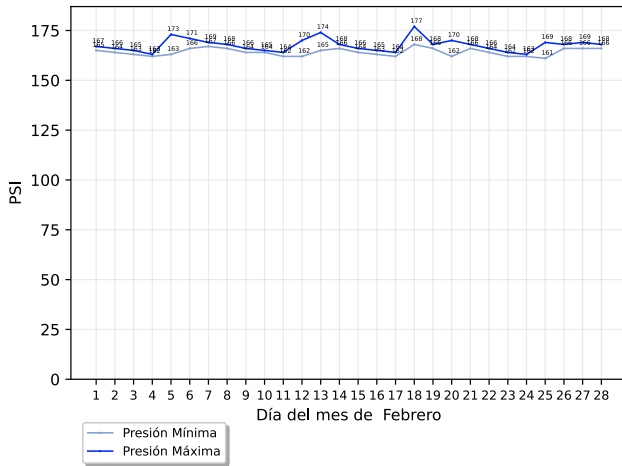

Reporte mensual de detección

Febrero, 2026

Resumen

Arranques de motor

	Bomba Diesel	Bomba Electrica	Bomba Jockey
En mantenimiento	4	0	0
Fuera de mantenimiento	0	0	10
Total	4	0	10

Alertas generales

	Bomba Diesel	Bomba Electrica	Bomba Jockey
En mantenimiento	2	0	0
Fuera de mantenimiento	1	0	0
Total	3	0	0

Alertas de panel de alarmas

	Alarmas de Fuego	Alarmas de Falla	Alarmas de Supervisión	Alarmas de Seguridad
En Mantenimiento	0	0	0	0
Fuera de Mantenimiento	1	0	0	0
Total	1	0	0	0

Comportamiento de presión de sistema