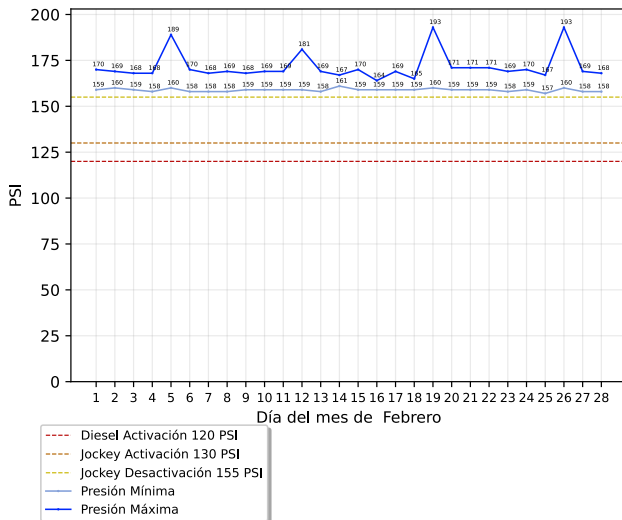

Amazon BTS HMO3

Avenida Mercury 2, 83297 Hermosillo, Sonora

Reporte mensual de detección

Febrero, 2026

Resumen

Arranques de motor

	Bomba Diesel	Bomba Electrica	Bomba Jockey
En mantenimiento	4	0	0
Fuera de mantenimiento	0	0	22
Total	4	0	22

Alertas generales

	Bomba Diesel	Bomba Electrica	Bomba Jockey
En mantenimiento	0	0	0
Fuera de mantenimiento	0	0	0
Total	0	0	0

Alertas de panel de alarmas

	Alarmas de Fuego	Alarmas de Falla	Alarmas de Supervisión	Alarmas de Seguridad
En Mantenimiento	0	0	0	0
Fuera de Mantenimiento	1	0	0	0
Total	1	0	0	0

Comportamiento de presión de sistema