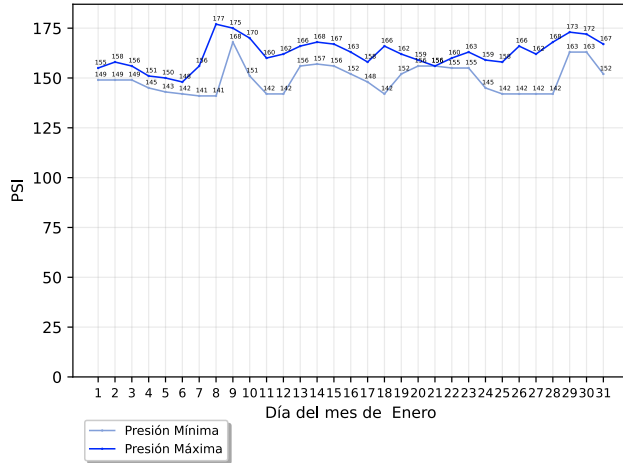

Reporte mensual de detección

Enero, 2026

Resumen

Arranques de motor

	Bomba Diesel	Bomba Electrica	Bomba Jockey
En mantenimiento	0	0	0
Fuera de mantenimiento	4	0	17
Total	4	0	17

Alertas generales

	Bomba Diesel	Bomba Electrica	Bomba Jockey
En mantenimiento	0	0	0
Fuera de mantenimiento	0	0	5
Total	0	0	5

Comportamiento de presión de sistema

Conteo de arranques de bomba jockey

Detalle de arranques de motor

Arranques fuera de mantenimiento

Descripción	Equipo	Inicio	Restablecimiento	Duración (hh:mm:ss)
Arranque de Motor de Bomba	Bomba Diésel	Jueves, 29 de enero del 2026, a las 14:18:48	Jueves, 29 de enero del 2026, a las 14:48:19	00:29:31
Arranque de Motor de Bomba	Bomba Diésel	Lunes, 26 de enero del 2026, a las 10:24:41	Lunes, 26 de enero del 2026, a las 10:54:45	00:30:04
Arranque de Motor de Bomba	Bomba Diésel	Martes, 13 de enero del 2026, a las 10:16:14	Martes, 13 de enero del 2026, a las 10:46:18	00:30:04
Arranque de Motor de Bomba	Bomba Diésel	Jueves, 8 de enero del 2026, a las 09:47:01	Jueves, 8 de enero del 2026, a las 10:17:18	00:30:17