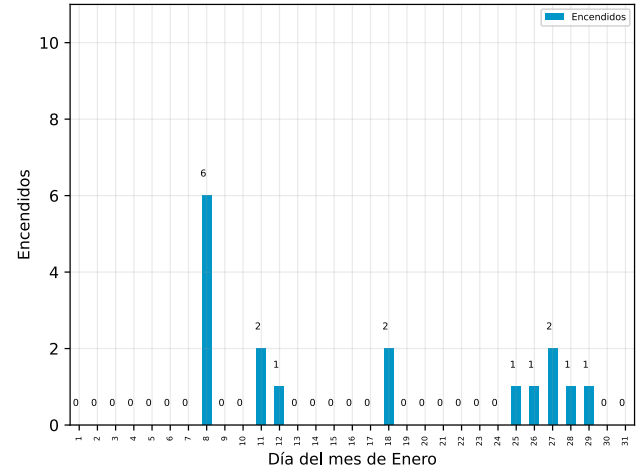

Reporte mensual de detección

Enero, 2026

Resumen

Arranques de motor

	Bomba Diesel	Bomba Electrica	Bomba Jockey
En mantenimiento	0	0	0
Fuera de mantenimiento	4	0	17
Total	4	0	17

Alertas generales

	Bomba Diesel	Bomba Electrica	Bomba Jockey
En mantenimiento	0	0	0
Fuera de mantenimiento	0	0	5
Total	0	0	5

Comportamiento de presión de sistema

Conteo de arranques de bomba jockey

Detalle de arranques de motor

Arranques fuera de mantenimiento

Descripción	Equipo	Inicio	Restablecimiento	Duración (hh:mm:ss)
Arranque de Motor de Bomba	Bomba Diésel	Jueves, 29 de enero del 2026, a las 14:18:48	Jueves, 29 de enero del 2026, a las 14:48:19	00:29:31
Arranque de Motor de Bomba	Bomba Diésel	Lunes, 26 de enero del 2026, a las 10:24:41	Lunes, 26 de enero del 2026, a las 10:54:45	00:30:04
Arranque de Motor de Bomba	Bomba Diésel	Martes, 13 de enero del 2026, a las 10:16:14	Martes, 13 de enero del 2026, a las 10:46:18	00:30:04
Arranque de Motor de Bomba	Bomba Diésel	Jueves, 8 de enero del 2026, a las 09:47:01	Jueves, 8 de enero del 2026, a las 10:17:18	00:30:17