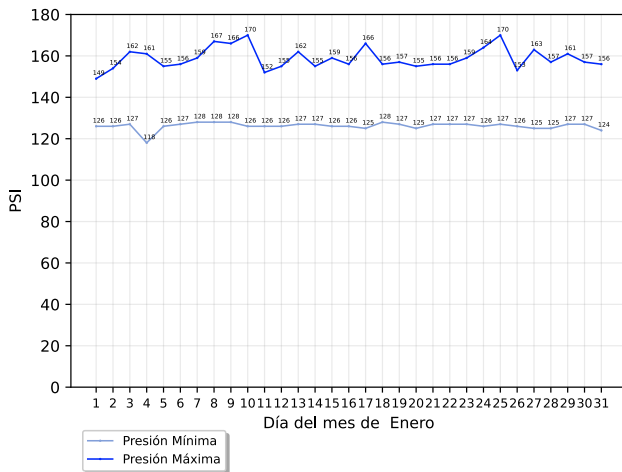

Haemonetics

Colinas 11731, Parque Industrial El Florido, Secc. Colinas, 22244 Tijuana, Baja California

Reporte mensual de detección

Enero, 2026

Resumen

Arranques de motor

	Bomba Diesel	Bomba Electrica	Bomba Jockey
En mantenimiento	0	0	0
Fuera de mantenimiento	0	0	0
Total	0	0	0

Alertas generales

	Bomba Diesel	Bomba Electrica	Bomba Jockey
En mantenimiento	0	0	0
Fuera de mantenimiento	0	0	0
Total	0	0	0

Alertas de panel de alarmas

	Alarmas de Fuego	Alarmas de Falla	Alarmas de Supervisión	Alarmas de Seguridad
En Mantenimiento	0	0	0	0
Fuera de Mantenimiento	17	0	5	0
Total	17	0	5	0

Comportamiento de presión de sistema