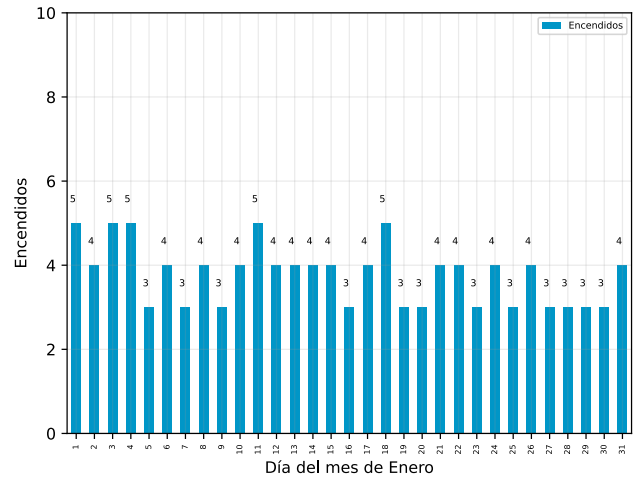

Conteo de arranques de bomba jockey

Arranques fuera de mantenimiento

Descripción	Equipo	Inicio	Restablecimiento	Duración (hh:mm:ss)

No se registraron arranques fuera de mantenimiento

Arranques en mantenimiento

Descripción	Equipo	Inicio	Restablecimiento	Duración (hh:mm:ss)

No se registraron arranques en mantenimiento

Alertas generales fuera de mantenimiento