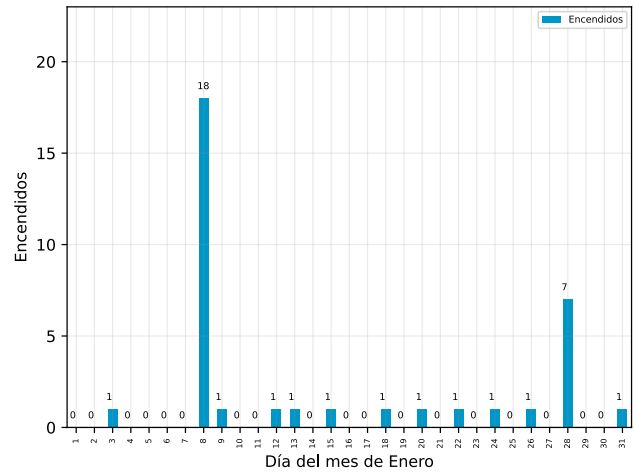

Conteo de arranques de bomba jockey

Detalle de arranques de motor

Arranques fuera de mantenimiento

Descripción	Equipo	Inicio	Restablecimiento	Duración (hh:mm:ss)
Arranque de Motor de Bomba	Bomba Diésel	Miércoles, 28 de enero del 2026, a las 11:55:45	Miércoles, 28 de enero del 2026, a las 12:27:03	00:31:18
Arranque de Motor de Bomba	Bomba Diésel	Jueves, 22 de enero del 2026, a las 12:03:56	Jueves, 22 de enero del 2026, a las 12:04:26	00:00:30
Arranque de Motor de Bomba	Bomba Diésel	Martes, 20 de enero del 2026, a las 16:59:57	Martes, 20 de enero del 2026, a las 17:47:55	00:47:58