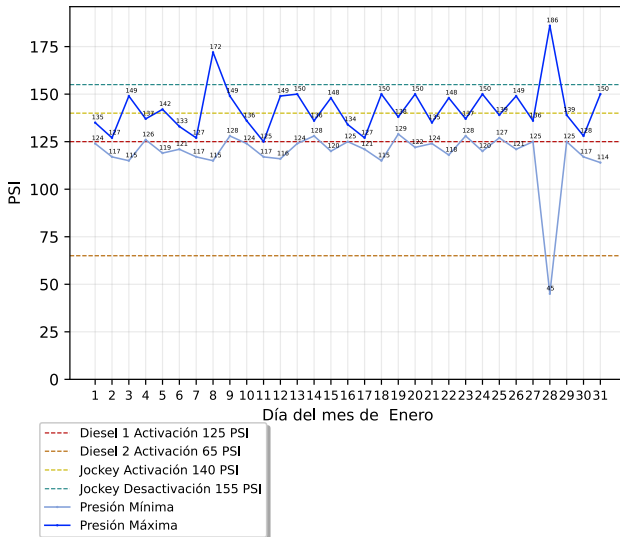

CPA LC SANMO 33HA

2.5 km Chamapa - Lechería, Cuautitlán Izcalli, Estado de México

Reporte mensual de detección

Enero, 2026

Resumen

Arranques de motor

	Bomba Diesel	Bomba Electrica	Bomba Jockey
En mantenimiento	2	0	8
Fuera de mantenimiento	3	0	28
Total	5	0	36

Alertas generales

	Bomba Diesel	Bomba Electrica	Bomba Jockey
En mantenimiento	1	0	0
Fuera de mantenimiento	0	0	0
Total	1	0	0

Comportamiento de presión de sistema

Conteo de arranques de bomba jockey

Detalle de arranques de motor

Arranques fuera de mantenimiento

Descripción	Equipo	Inicio	Restablecimiento	Duración (hh:mm:ss)
Arranque de Motor de Bomba	Bomba Diésel	Miércoles, 28 de enero del 2026, a las 11:55:45	Miércoles, 28 de enero del 2026, a las 12:27:03	00:31:18
Arranque de Motor de Bomba	Bomba Diésel	Jueves, 22 de enero del 2026, a las 12:03:56	Jueves, 22 de enero del 2026, a las 12:04:26	00:00:30
Arranque de Motor de Bomba	Bomba Diésel	Martes, 20 de enero del 2026, a las 16:59:57	Martes, 20 de enero del 2026, a las 17:47:55	00:47:58