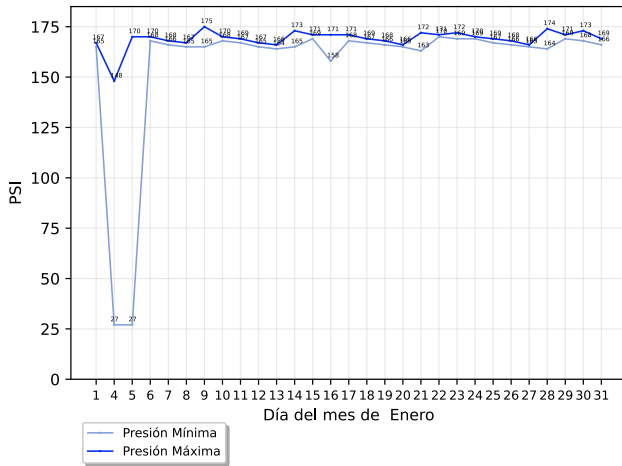

Reporte mensual de detección

Enero, 2026

Resumen

Arranques de motor

	Bomba Diesel	Bomba Electrica	Bomba Jockey
En mantenimiento	3	0	0
Fuera de mantenimiento	2	0	8
Total	5	0	8

Alertas generales

	Bomba Diesel	Bomba Electrica	Bomba Jockey
En mantenimiento	1	0	0
Fuera de mantenimiento	4	0	0
Total	5	0	0

Alertas de panel de alarmas

	Alarmas de Fuego	Alarmas de Falla	Alarmas de Supervisión	Alarmas de Seguridad
En Mantenimiento	0	0	0	0
Fuera de Mantenimiento	1	0	0	0
Total	1	0	0	0

Comportamiento de presión de sistema