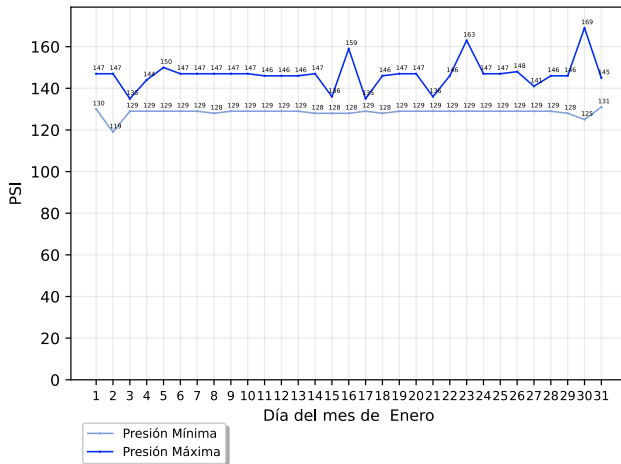

Allegion

Avenida Encantada Oeste 11550, Parque Industrial El Florido, Sección La Encantada, 22250 Tijuana, Baja California

Reporte mensual de detección

Enero, 2026

Resumen

Arranques de motor

	Bomba Diesel	Bomba Electrica	Bomba Jockey
En mantenimiento	0	0	0
Fuera de mantenimiento	7	5	7334
Total	7	5	7334

Alertas generales

	Bomba Diesel	Bomba Electrica	Bomba Jockey
En mantenimiento	0	0	0
Fuera de mantenimiento	0	0	39
Total	0	0	39

Alertas de panel de alarmas

	Alarmas de Fuego	Alarmas de Falla	Alarmas de Supervisión	Alarmas de Seguridad
En Mantenimiento	0	0	0	0
Fuera de Mantenimiento	22	4	11	0
Total	22	4	11	0

Comportamiento de presión de sistema