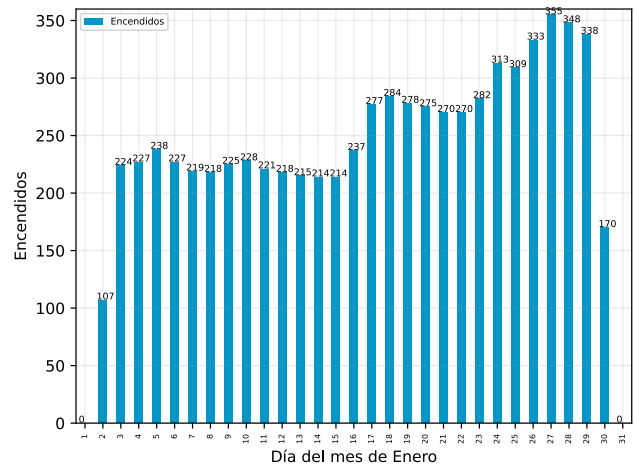

Comportamiento de presión de sistema

Conteo de arranques de bomba jockey

Detalle de arranques de motor

Arranques fuera de mantenimiento

Descripción	Equipo	Inicio	Restablecimiento	Duración (hh:mm:ss)
Arranque de Motor de Bomba	Bomba Diésel	Viernes, 30 de enero del 2026, a las 12:08:16	Viernes, 30 de enero del 2026, a las 12:37:46	00:29:30