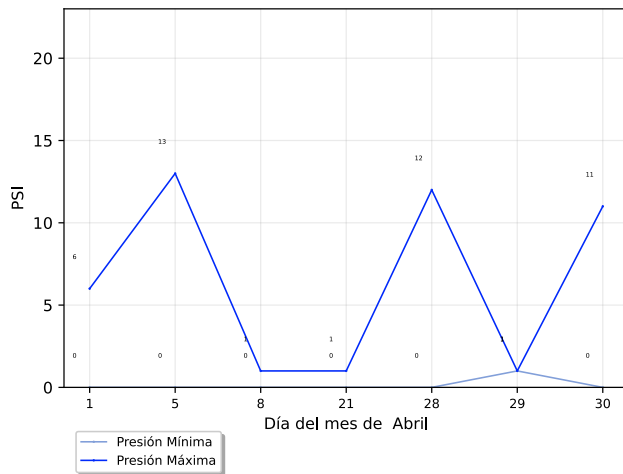

Comportamiento de presión de sistema

Conteo de arranques de bomba jockey

Detalle de arranques de motor

Arranques fuera de mantenimiento

Descripción	Equipo	Inicio	Restablecimiento	Duración (hh:mm:ss)
Arranque de Motor de Bomba	Bomba Diésel	Jueves, 30 de abril del 2026, a las 17:37:07	Jueves, 30 de abril del 2026, a las 18:09:03	00:31:56
Arranque de Motor de Bomba	Bomba Diésel	Viernes, 17 de abril del 2026, a las 15:18:01	Viernes, 17 de abril del 2026, a las 15:48:04	00:30:03