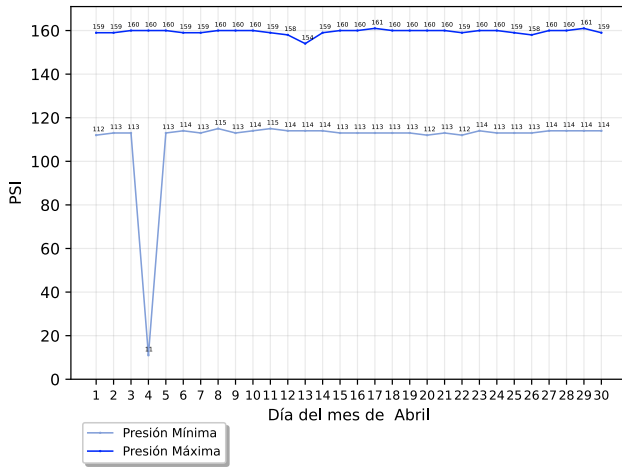

Haemonetics

Colinas 11731, Parque Industrial El Florido, Secc. Colinas, 22244 Tijuana, Baja California

Reporte mensual de detección

Abril, 2026

Resumen

Arranques de motor

	Bomba Diesel	Bomba Electrica	Bomba Jockey
En mantenimiento	0	0	0
Fuera de mantenimiento	0	0	0
Total	0	0	0

Alertas generales

	Bomba Diesel	Bomba Electrica	Bomba Jockey
En mantenimiento	0	0	0
Fuera de mantenimiento	0	0	0
Total	0	0	0

Alertas de panel de alarmas

	Alarmas de Fuego	Alarmas de Falla	Alarmas de Supervisión	Alarmas de Seguridad
En Mantenimiento	0	0	0	0
Fuera de Mantenimiento	6	1	3	0
Total	6	1	3	0

Comportamiento de presión de sistema