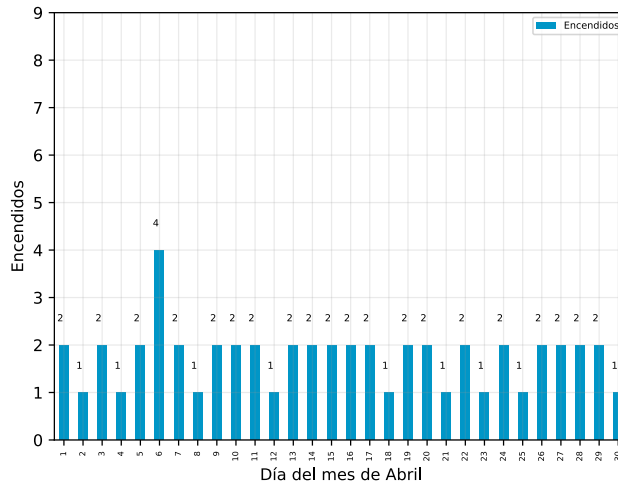

CPA Administracion PIT 4

Carr. Guadalajara - Chapala #9999, C.P. 45672 Zapote del Valle, JALISCO

Reporte mensual de detección

Abril, 2026

Resumen

Arranques de motor

	Bomba Diesel	Bomba Electrica	Bomba Jockey
En mantenimiento	0	0	1
Fuera de mantenimiento	0	0	52
Total	0	0	53

Alertas generales

	Bomba Diesel	Bomba Electrica	Bomba Jockey
En mantenimiento	0	0	0
Fuera de mantenimiento	0	0	5
Total	0	0	5

Conteo de arranques de bomba jockey

Arranques fuera de mantenimiento

Descripción	Equipo	Inicio	Restablecimiento	Duración (hh:mm:ss)

No se registraron arranques fuera de mantenimiento

Arranques en mantenimiento

Descripción	Equipo	Inicio	Restablecimiento	Duración (hh:mm:ss)

No se registraron arranques en mantenimiento