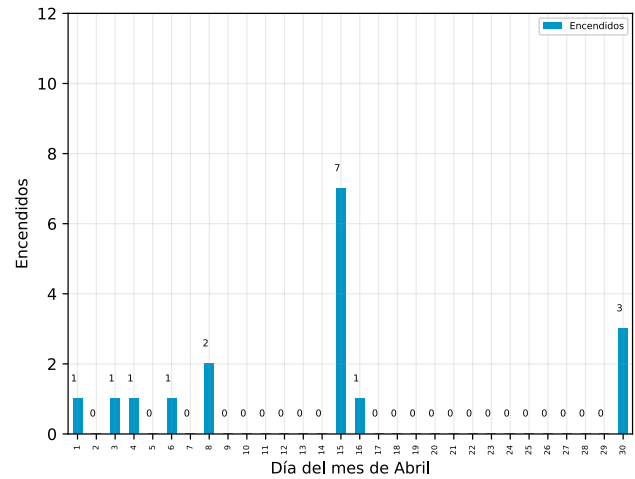

Alertas generales

	Bomba Diesel	Bomba Eléctrica	Bomba Jockey
En mantenimiento	8	10	3
Fuera de mantenimiento	0	11	5
Total	8	21	8

Comportamiento de presión de sistema

Conteo de arranques de bomba jockey

Detalle de arranques de motor