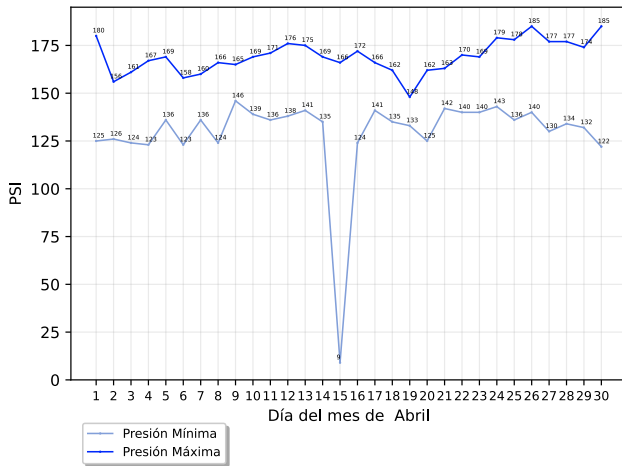

Alertas generales

	Bomba Diesel	Bomba Eléctrica	Bomba Jockey
En mantenimiento	8	10	3
Fuera de mantenimiento	0	11	5
Total	8	21	8

Comportamiento de presión de sistema

Conteo de arranques de bomba jockey

Detalle de arranques de motor