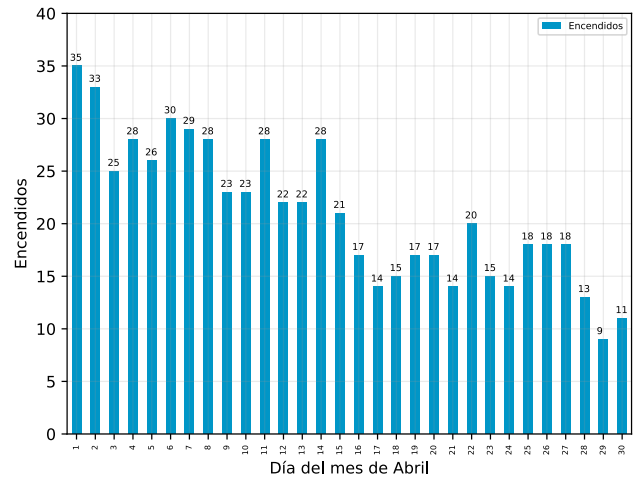

Conteo de arranques de bomba jockey

Detalle de arranques de motor

Arranques fuera de mantenimiento

Descripción	Equipo	Inicio	Restablecimiento	Duración (hh:mm:ss)
Arranque de Motor de Bomba	Bomba Diésel	Viernes, 24 de abril del 2026, a las 16:50:13	Viernes, 24 de abril del 2026, a las 17:20:12	00:29:59
Arranque de Motor de Bomba	Bomba Eléctrica	Viernes, 24 de abril del 2026, a las 16:50:06	Viernes, 24 de abril del 2026, a las 17:00:08	00:10:02
Arranque de Motor de Bomba	Bomba Eléctrica	Martes, 14 de abril del 2026, a las 16:41:05	Martes, 14 de abril del 2026, a las 16:50:23	00:09:18
Arranque de Motor de Bomba	Bomba Diésel	Martes, 14 de abril del 2026, a las 16:41:04	Martes, 14 de abril del 2026, a las 17:10:27	00:29:23