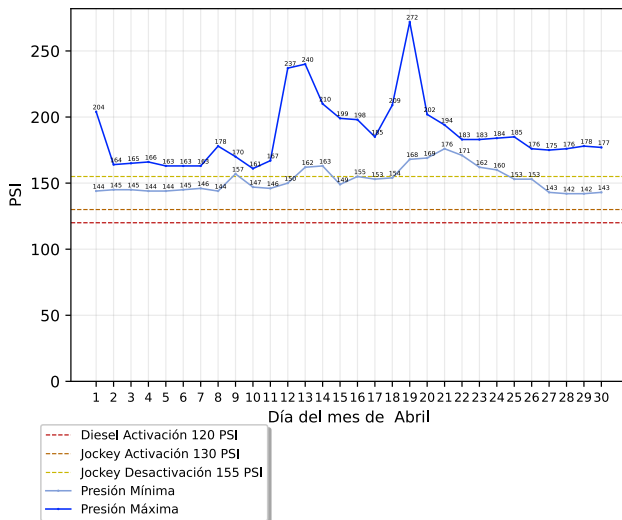

Amazon MTY 1 ATPB012

NL70 107, 66627 N.L.

Reporte mensual de detección

Abril, 2026

Resumen

Arranques de motor

	Bomba Diesel	Bomba Electrica	Bomba Jockey
En mantenimiento	6	0	85
Fuera de mantenimiento	0	0	0
Total	6	0	85

Alertas generales

	Bomba Diesel	Bomba Electrica	Bomba Jockey
En mantenimiento	8	0	0
Fuera de mantenimiento	0	0	0
Total	8	0	0

Comportamiento de presión de sistema