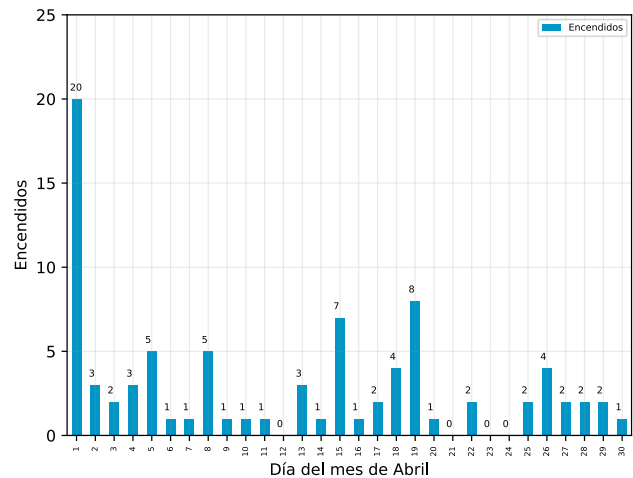

Conteo de arranques de bomba jockey

Detalle de arranques de motor

Arranques fuera de mantenimiento

Descripción	Equipo	Inicio	Restablecimiento	Duración (hh:mm:ss)

No se registraron arranques fuera de mantenimiento

Arranques en mantenimiento

Descripción	Equipo	Inicio	Restablecimiento	Duración (hh:mm:ss)

Arranque de Motor de Bomba	Bomba Diésel	Miércoles, 29 de abril del 2026, a las 13:53:13	Miércoles, 29 de abril del 2026, a las 14:06:46	00:13:33