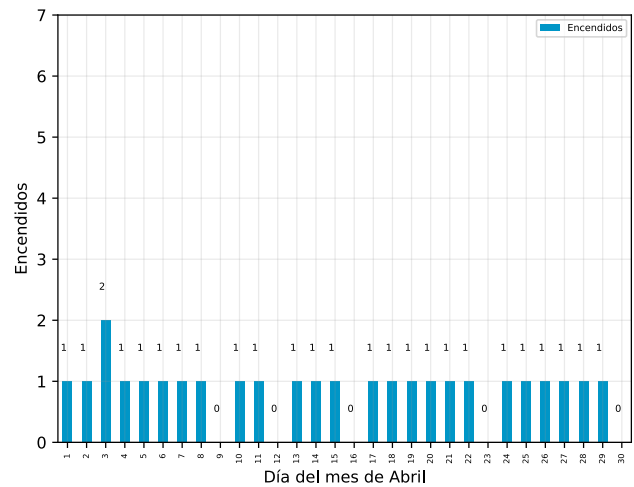

Comportamiento de presión de sistema

Conteo de arranques de bomba jockey

Detalle de arranques de motor

Arranques fuera de mantenimiento

Descripción	Equipo	Inicio	Restablecimiento	Duración (hh:mm:ss)
-------------	--------	--------	------------------	---------------------