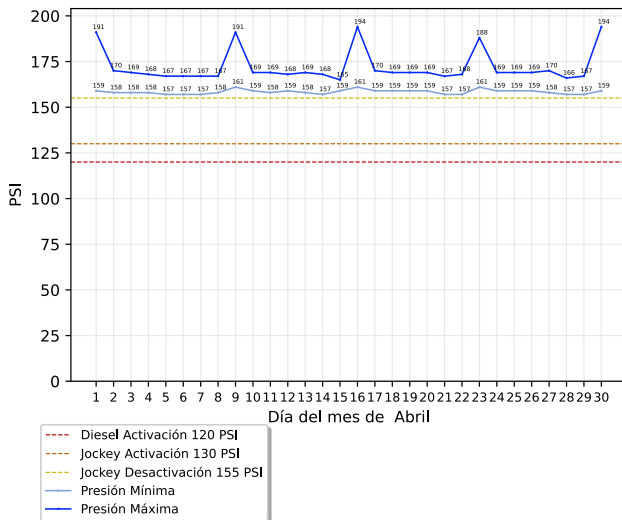

Amazon BTS HMO3

Avenida Mercury 2, 83297 Hermosillo, Sonora

Reporte mensual de detección

Abril, 2026

Resumen

Arranques de motor

	Bomba Diesel	Bomba Electrica	Bomba Jockey
En mantenimiento	5	0	0
Fuera de mantenimiento	0	0	26
Total	5	0	26

Alertas generales

	Bomba Diesel	Bomba Electrica	Bomba Jockey
En mantenimiento	1	0	0
Fuera de mantenimiento	0	0	0
Total	1	0	0

Alertas de panel de alarmas

	Alarmas de Fuego	Alarmas de Falla	Alarmas de Supervisión	Alarmas de Seguridad
En Mantenimiento	0	0	0	0
Fuera de Mantenimiento	0	0	0	0
Total	0	0	0	0

Comportamiento de presión de sistema